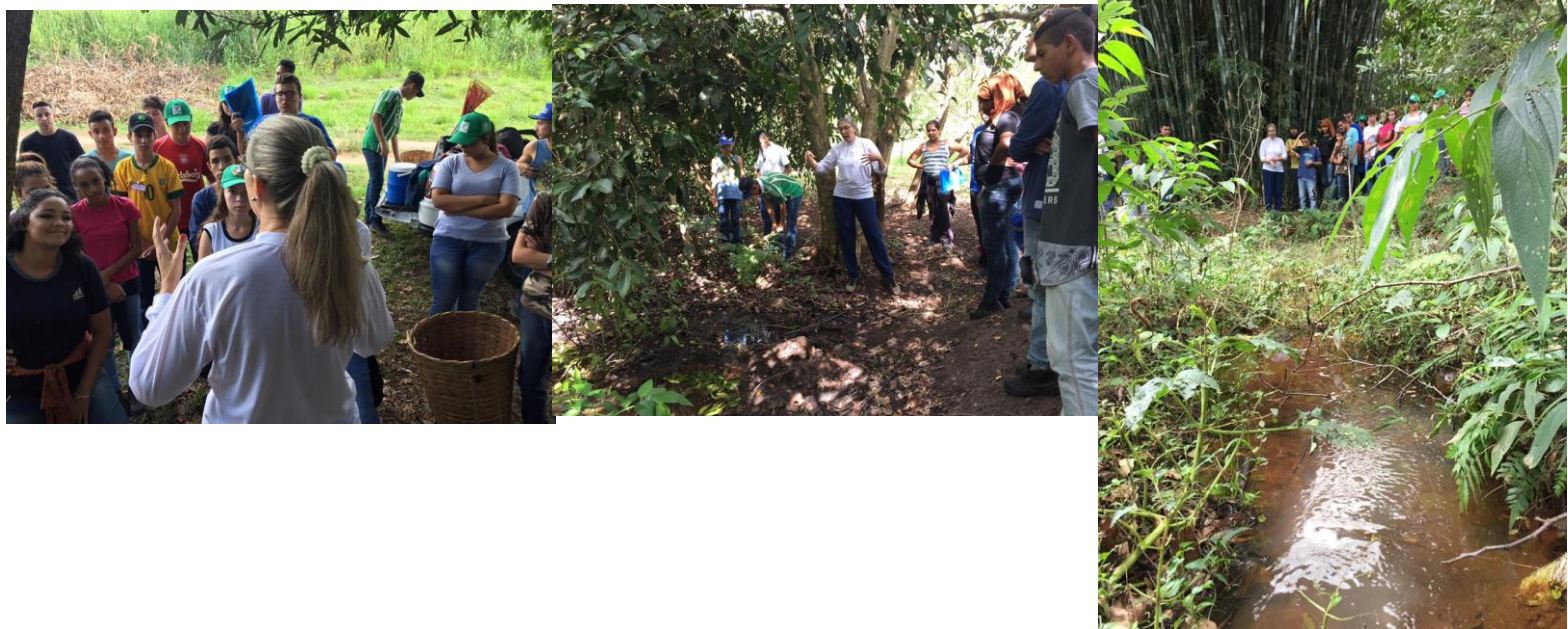

Cal Elaine Cacini

Assessora meio ambiente LC Monte Azul

Formada em ciências Biológicas

Especialista em recursos Hídricos

Pós graduada em Gestão Ambiental

Mais um Dia Ecologicamente Correto!!! Um as pequenas ações juntamente com os alunos do Programa Jovem Agricultor realizaram parte do processo de limpeza e revitalização das nascentes do nosso manancial. O trabalho começou com uma breve aula sobre legislação ambiental, destacando a importância das nascentes e sua preservação e depois um grande trabalho de equipe revitalizando o local, que em breve voltará a receber alunos para educação ambiental.

LC MONTE AZUL

Cada dia a natureza produz o suficiente para nossa carência. Se cada um tomasse o que lhe fosse necessário, não havia pobreza no mundo e ninguém morreria de fome.